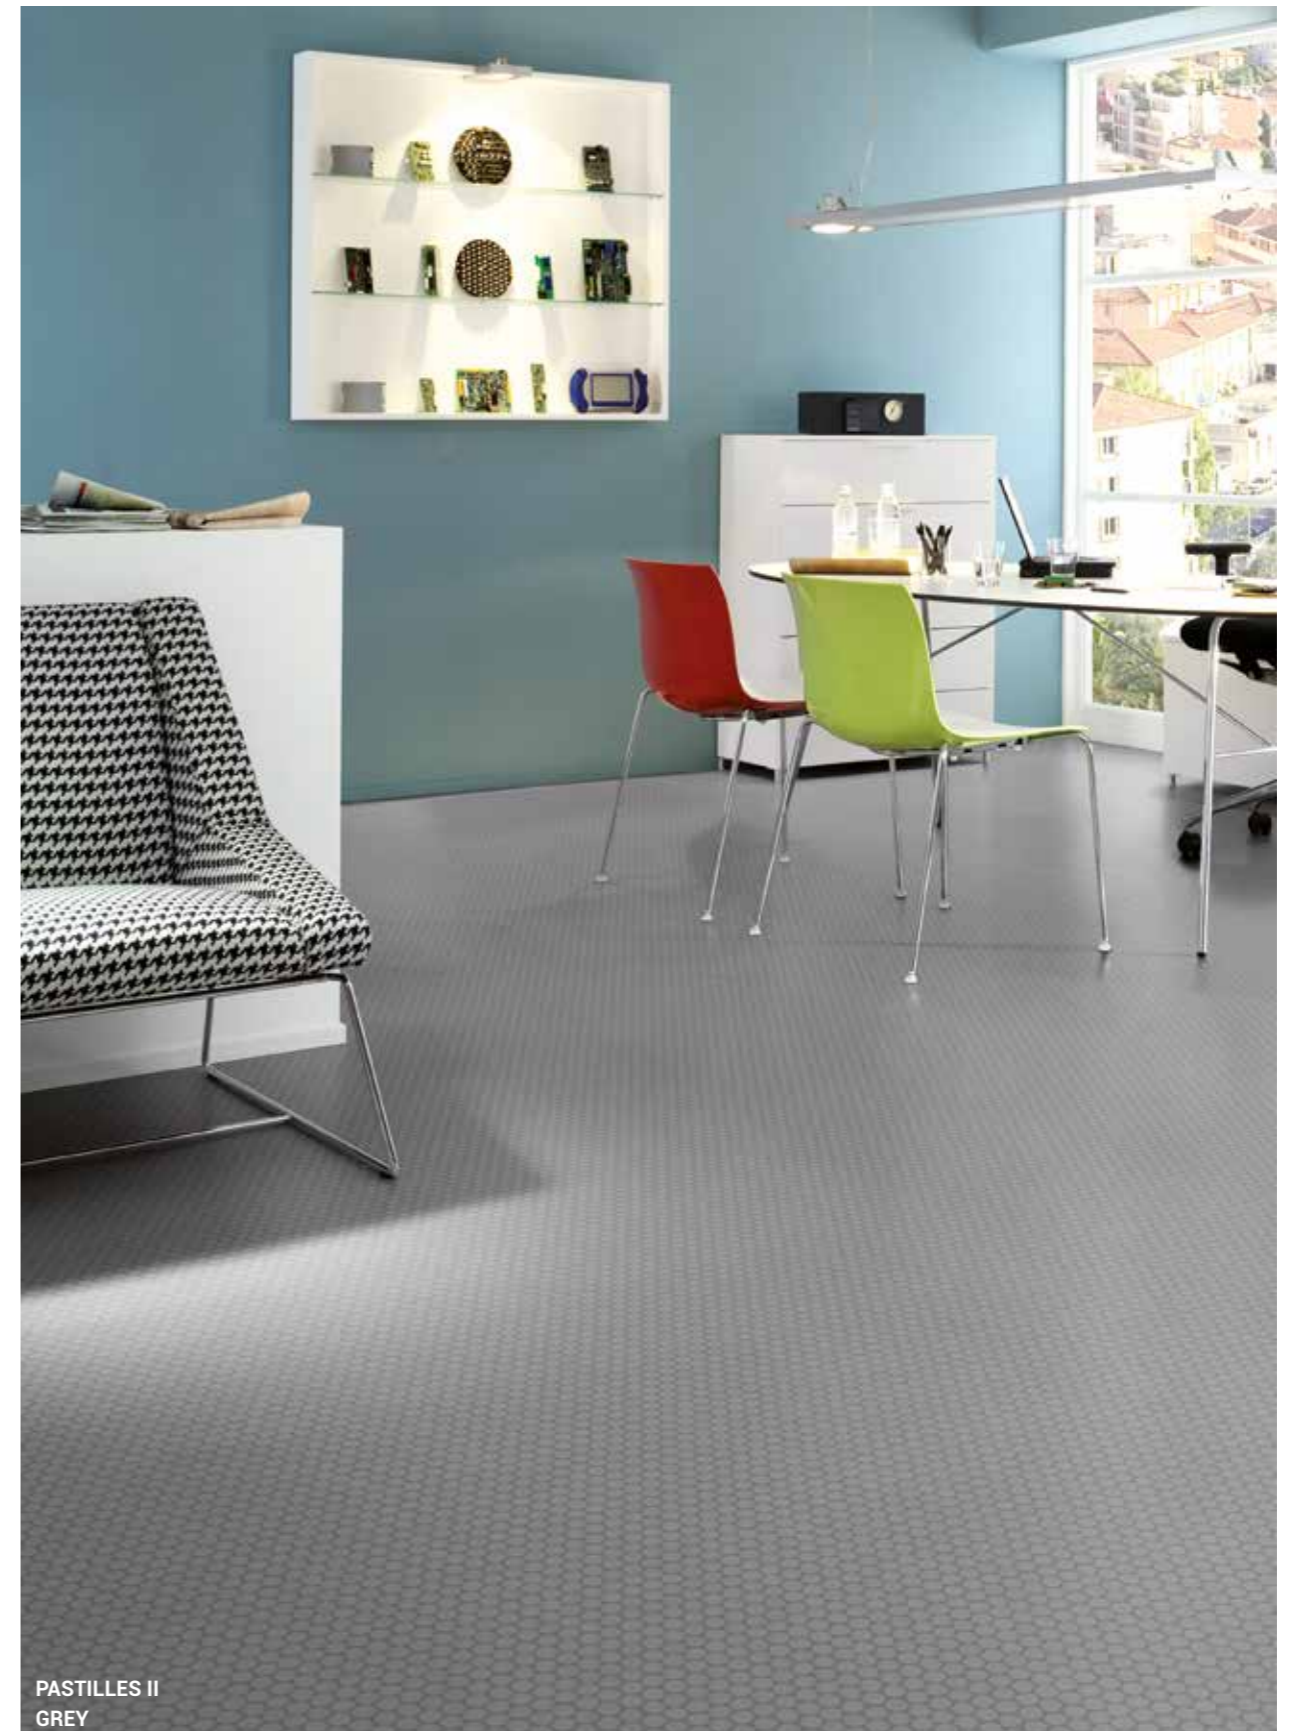

ICONIK 100

Allover

Allover

Allover

Allover

Allover

Allover

PASTILLES II
GREY