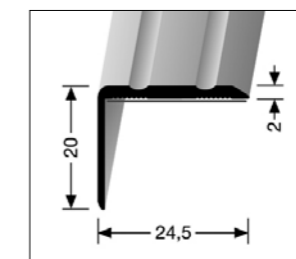

Haupteigenschaften:

- Rutschfest dank geriffelter Oberfläche
- Schnelles und einfaches Verlegen: selbstklebende Oberfläche
- Eleganter visueller Abschluss

Größe: 20 mm hoch x 24,5 mm breit x 2 mm dick x 2.700 mm lang

Referenz
Silver - 1434 001