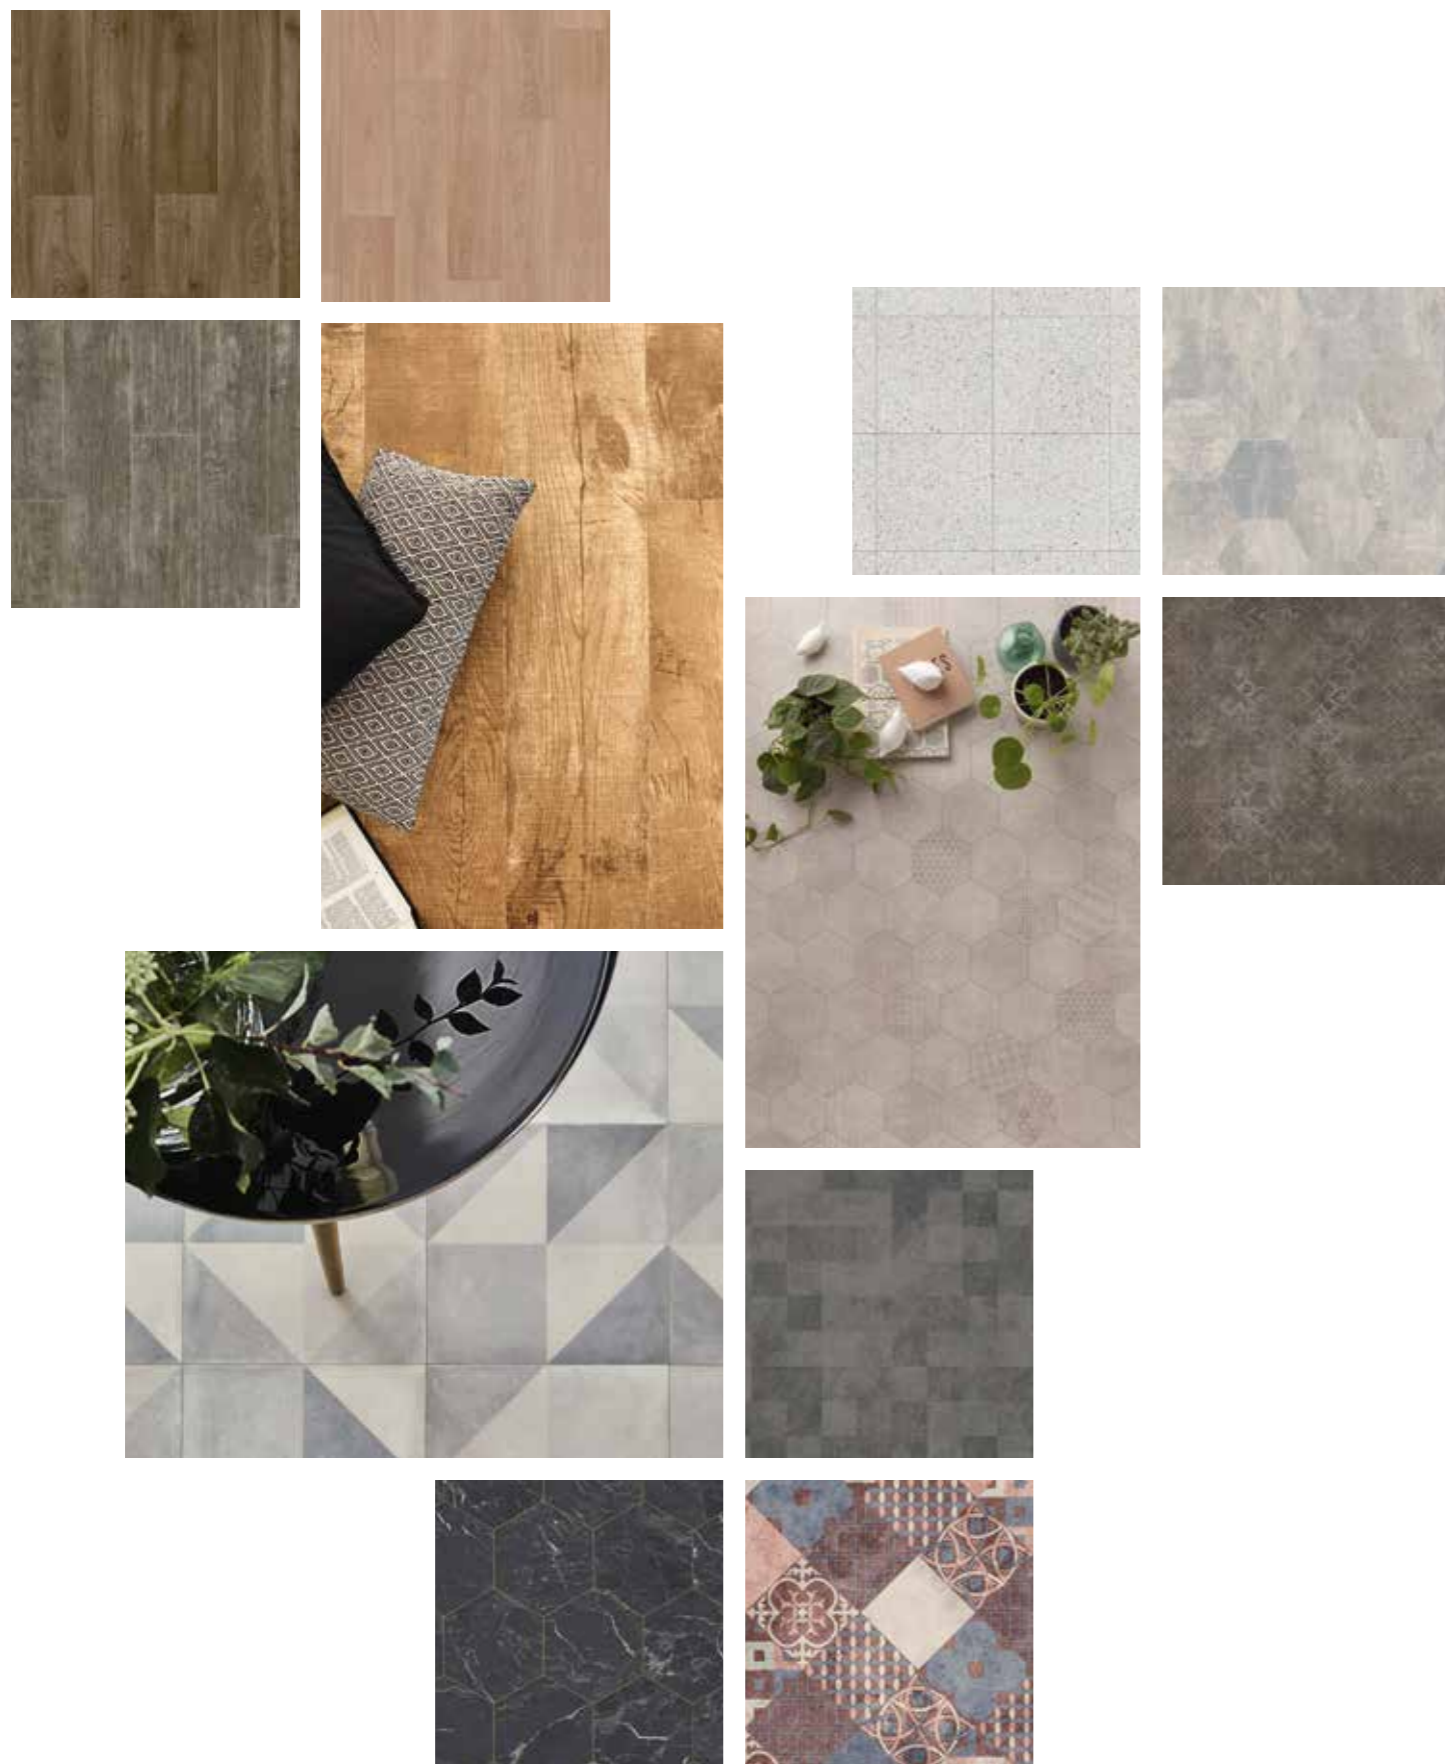

Produktübersicht

Produkte

ICONIK 100	P. 40
ICONIK 150	P. 42
ICONIK 200	P. 44
ICONIK 240	P. 46
ICONIK 260D	P. 55
ICONIK 260T	P. 64
ICONIK 280T	P. 65
ICONIK 300	P. 72
ICONIK 300+	P. 77
ICONIK 320	P. 79
ICONIK 320T	P. 81
ICONIK 400	P. 82
ICONIK 450	P. 83

Wissenswertes

Technische Informationen	P. 84
.....	
Zubehör	P. 86