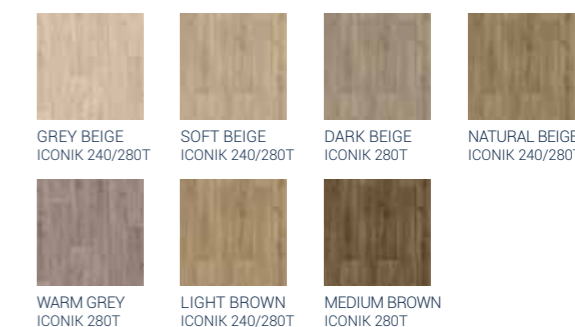

Rapport: 200x150cm
Plankengröße: 20x150cm