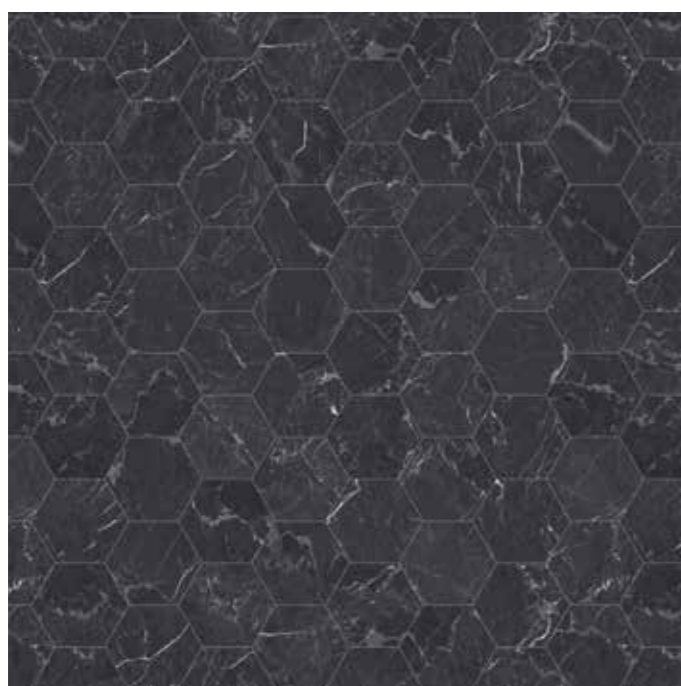

Marble Bianco Hexagon

Marmor neu definiert. In einem harmonischen Design in hellen Tönen und trendigem Hexagon-Format.

GREY
ICONIK 240

GOLD
ICONIK 260D

Rapport: 100x100cm
Fliesengröße: 16,5x14,2cm

Nero Marquine Hexagon