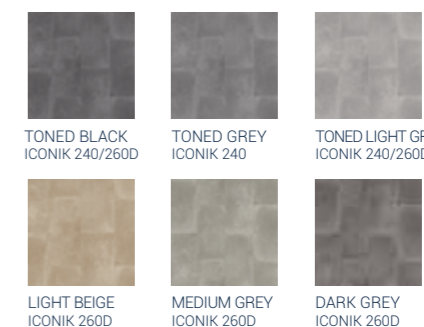

LIGHT
ICONIK 280T BEIGE
ICONIK 240/280T
GREY BROWN
ICONIK 240/280T RED BROWN
ICONIK 240/280T

Rapport: 200x133cm
Plankengröße: 25x133cm

PROVENZA LIGHT BEIGE

Provenza

Zeitgemäßer Beton in zwei Farbfamilien. 3 Designs sind mehr Ton-in-Ton, die anderen 3 kommen mit mehr Kontrast daher.