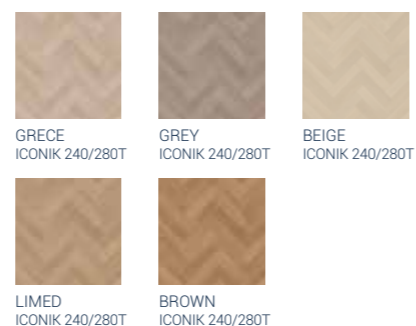

Rapport: 100x100cm
Plankengröße: 8,8x35,5cm