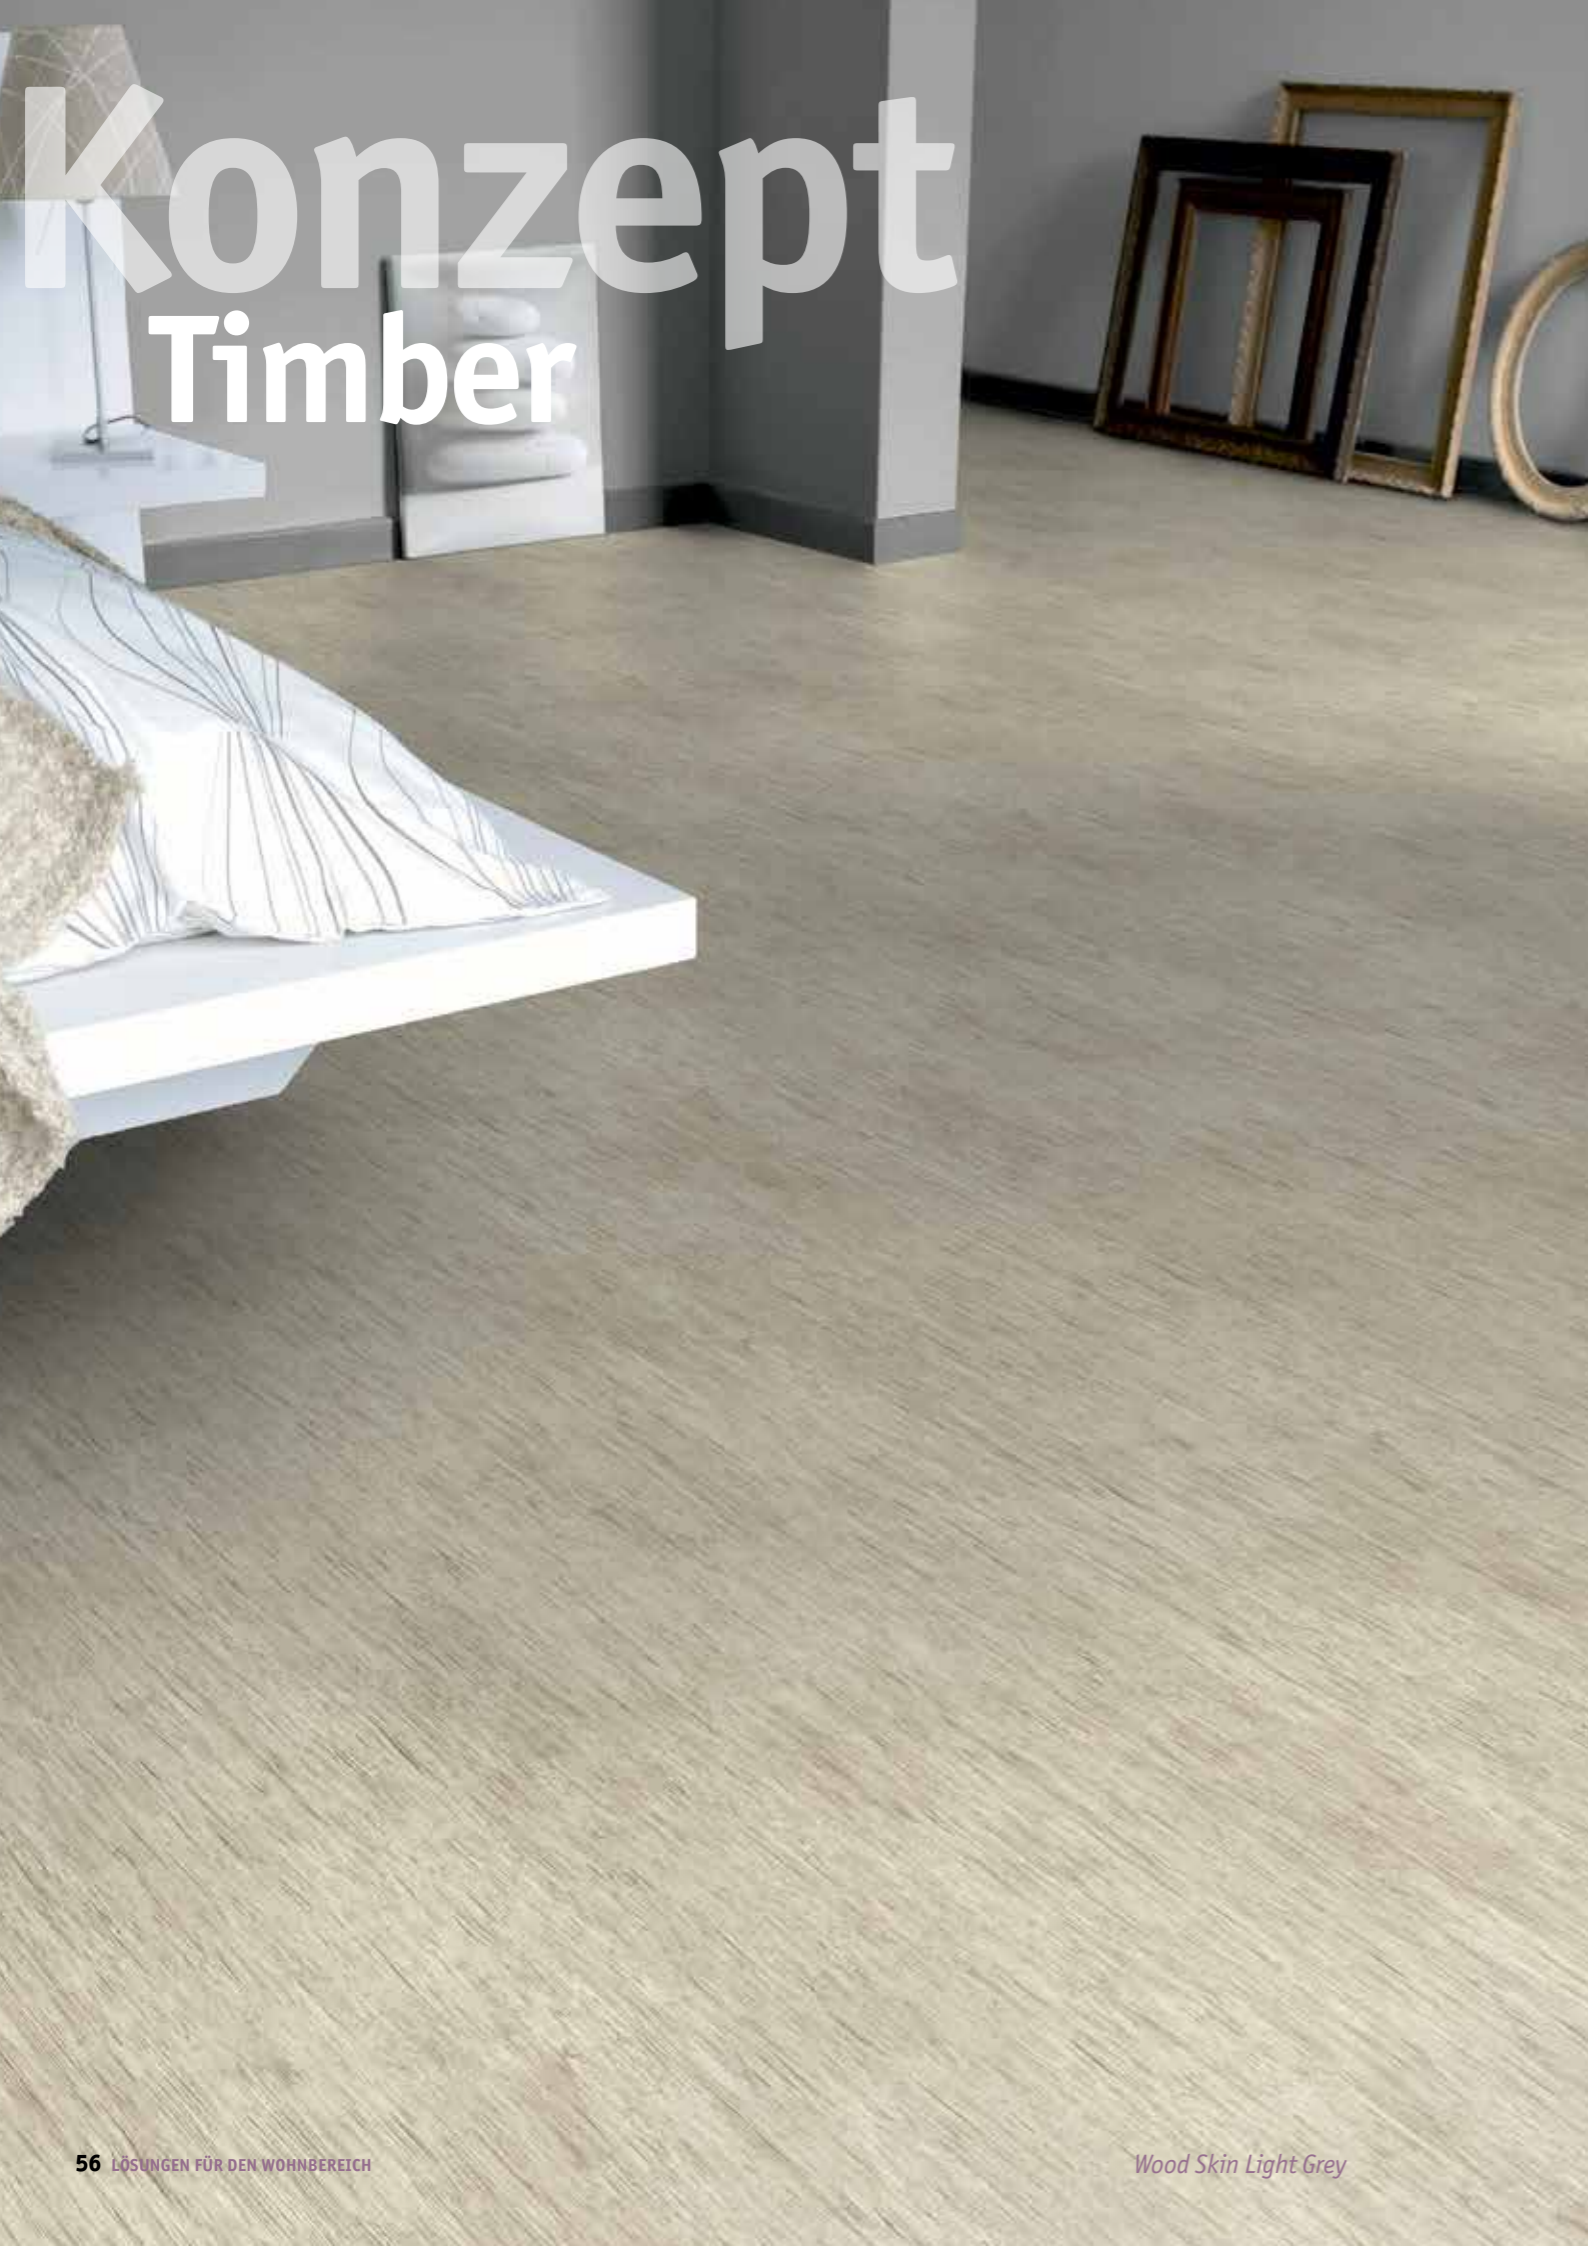

Konzept Timber

Mixed, Böhmisches, Retro

Maße: 100x100 - Verlegerichtung: nicht gestürzt