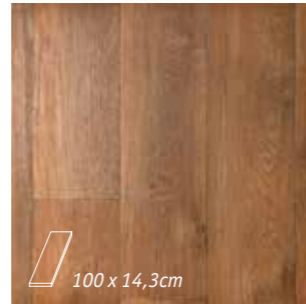

YORK FONCE
4m: 6595077 (3660103173703)
3m: 6543077 (3660103175004)
2m: 6519077 (3660103176315)