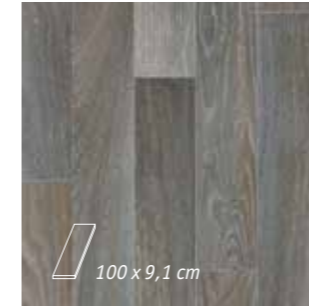

BISCAY II ALU BROWN
4m: 5206135 (5450158371852)
3m: 5263086 (5450158371869)
2m: 5337086 (5450158359508)
Maße: 100x100
Verlegerichtung: nicht gestürzt