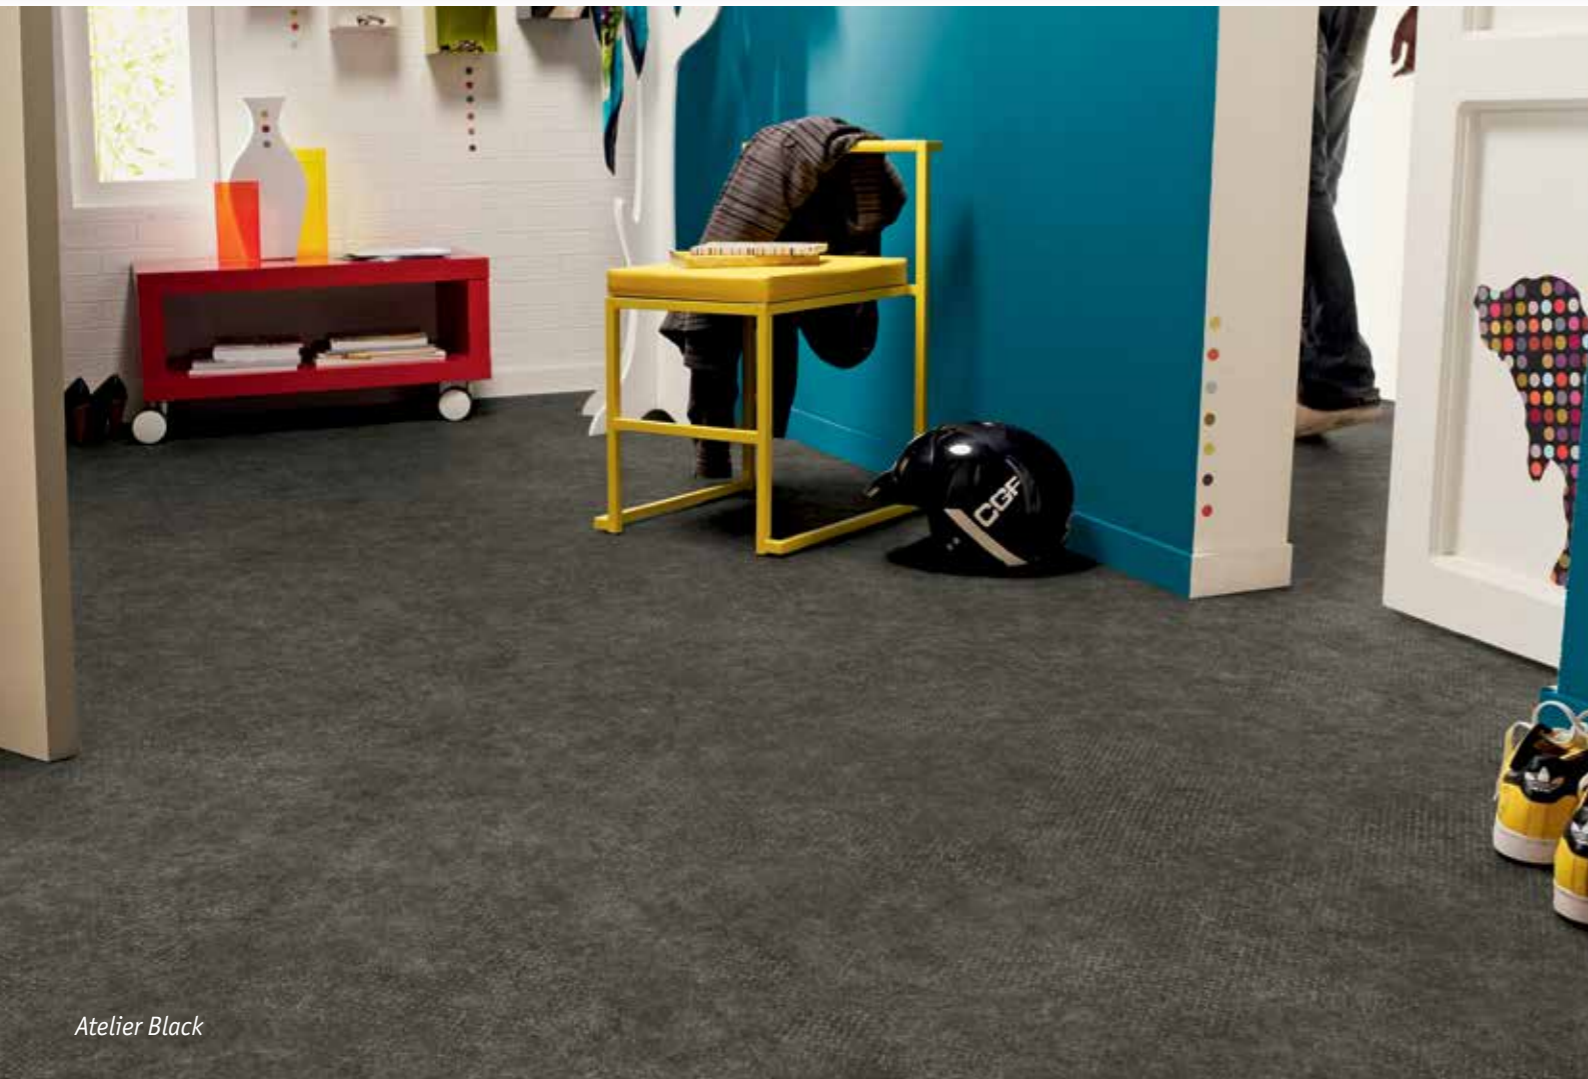

Maße: 0x0 - Verlegerichtung: gestürzt

Exklusive 240 Konzept Factory

- Kalandrierter Fußbodenbelag
- Hohe Verschleiß- und Druckfestigkeit
- Großartiger Komfort
- Leichte Reinigung und Pflege
- Zeitgemäße industrielle Designs