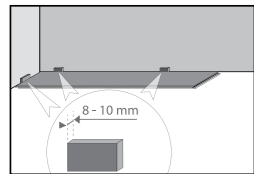

VERLEGUNG & PFLEGE

1. VORBEREITUNG

Akklimatisieren

Lassen Sie den Bodenbelag die Temperatur des Raums annehmen, in dem er später verlegt werden soll. Die ungeöffneten Kartons sind mindestens für die Dauer von 48 Stunden vor der Verlegung im Raum flach zu lagern.

Verlegerichtung

Berücksichtigen Sie stets die hauptsächliche Lichtquelle sowie die Richtung, aus welcher der Bodenbelag aus gesehen wird. Um den Raum größer wirken zu lassen und bei Verlegung in sehr schmalen Räumen oder Fluren ist die Verlegung der Dielen parallel zum längsten Raummaß vorteilhafter.

2. VERLEGUNG

Grundlagen für die Verlegung

- Laminatböden müssen stets schwimmend verlegt werden (d.h. keinerlei Fixierung der Paneele auf dem Unterboden).
- Auf allen mineralischen Untergründen/Estrichen (mit Ausnahme von Holzböden) muss mind. Eine 0,2 mm starke alterungsbeständige PE-Folie als Dampfbremse verlegt werden.
- Mindestversatz der Kopfstöße von 300 mm einhalten. Verlegte Reststücke müssen stets länger als 30 cm sein.

- Halten Sie mind.* 8-10 mm breite Dehnungsfugen zwischen dem Laminatboden und allen festen Bauteilen wie Mauern, Rohren oder Türpfosten.
- In Gängen und Räumen, die länger und/oder breiter als 10 m sind sollten entsprechende Bewegungsfugen eingehalten und durch Übergangprofile abgedeckt werden. Flure und rechteckige Räume sind in Längsrichtung zu verlegen.

Verlegeanweisung

*Leimfreie Verlegesysteme. Kein Spezialwerkzeug erforderlich: Bleistift, Metermaß/Zollstock und eine Säge, ist alles was Sie zur Verlegung benötigen.

Laminat und Fußbodenheizung: