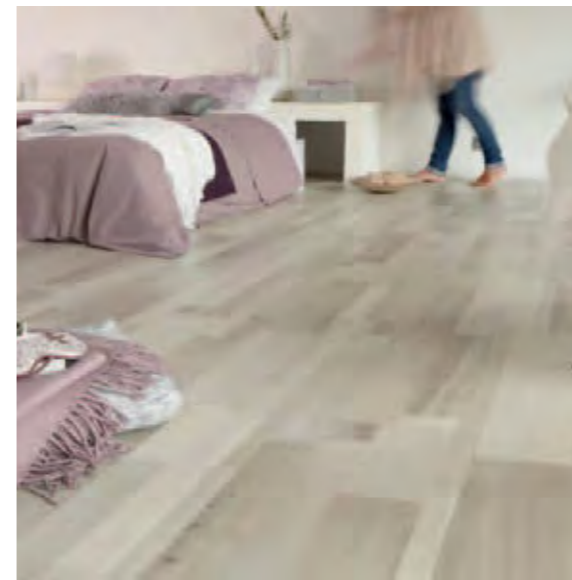

Glatte Oberfläche: Das Gefühl eines brandneuen polierten und lackierten Holzbodens mit einer sehr subtilen Körnung oder die glatte und glänzende Oberfläche einer exotischen Holzart.

Körnige Oberfläche: Rauere Matttöne zur Nachempfindung des Looks eines im Alter gereiften und durch jahrelange Beanspruchung glattpolierten Bodens.

3D-Effekt: Das Spiel mit den matten und und glänzenden Effekten des Overlays kann zu einem verblüffenden, strukturierten Look mit charakterstarken Dekoren führen.