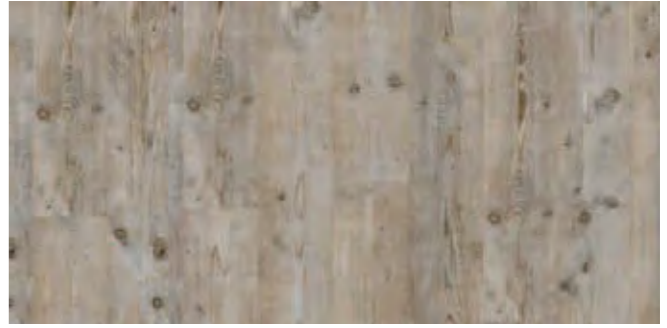

42021214 / 42031214 ◆

Select 833

ANTISLIP - **Eiche Fontainebleau Princess** (3-Stab) **42031222 ▲**

STANDARD - **Ahorn Antique** (2-Stab) **42030393 ●**

SYNCHRONPORE - **Eiche Sherwood schwedisch** (1-Stab) **42021217 ◆**