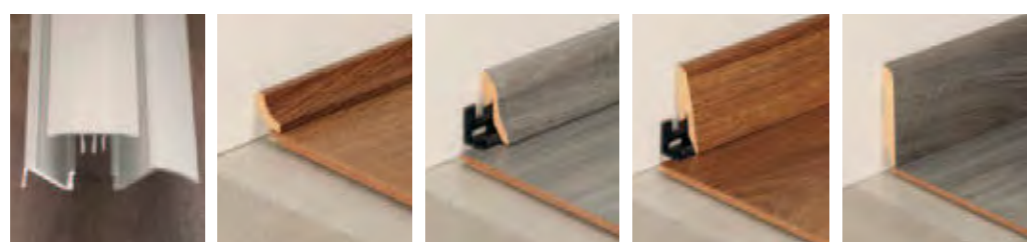

42012217 ◆

MATT WOOD - **Eiche Bergamo grau** (3-Stab)

42017362 ▲

Smart Pro 832 Zubehör

SMART PRO 832 Zubehör

MULTIFUNKTIONS-PROFIL	HOHLKEHL-LEISTE	FUSSLEISTE A	FUSSLEISTE B	FUSSLEISTE C
7,5 - 18 x 930 mm Einzelbezug 8014 003	16 x 16 x 2400 mm 4 Stück/Box** 8007	20 x 40 x 2400 mm 10 Stück/Box 8015 - 8315*	17 x 60 x 2400 mm 10 Stück/Box 8025 - 8325*	15 x 90 x 2400 mm 5 Stück/Box** 8009