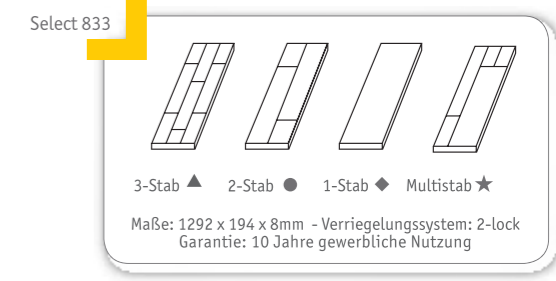

Select 833

ANTISLIP - **Eiche Fontainebleau Princess** (3-Stab) **42031222 ▲**