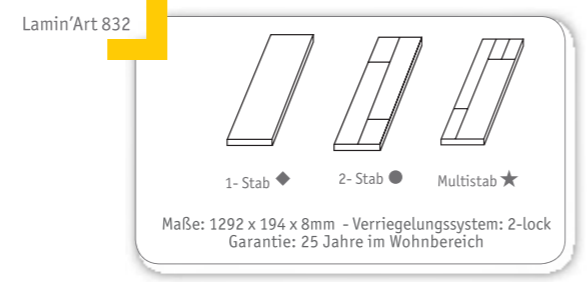

LAMIN'ART 832 Zubehör

ÜBERGANGS-PROFIL	ANPASSUNGS-PROFIL	HOHLKEHL-LEISTE	FUSSLEISTE A	FUSSLEISTE B	FUSSLEISTE C
10 x 44 x 2000 mm Einzelbezug 8004	12 x 44 x 2000 mm Einzelbezug 8005	16 x 16 x 2400 mm 4 Stück / Box** 8007	20 x 40 x 2400 mm 10 Stück / Box 8015 - 8315*	17 x 60 x 2400 mm 10 Stück / Box 8025 - 8325*	15 x 90 x 2400 mm 5 Stück / Box** 8009

DEKORE

Dekornr.: 238	SCHWARZ & WEISS	8004239	8005239	8007239	8015239 8315239*	8025239 8325239*	8009239
Dekornr.: 287	MOKKA FEINSTAB	8004287	8005287	8007287	8015287 8315287*	8015287 8315287*	8009287
Dekornr.: 240	EICHE WEISS	8004240	8005240	8007240	8015240 8315240*	8015240 8315240*	8009240
Dekornr.: 239	EICHE SCHWARZ	8004239	8005239	8007239	8015239 8315239*	8015239 8315239*	8009239
Dekornr.: 242	SEEGRAS WEISS	8004240	8005240	8007240	8015240 8315240*	8015240 8315240*	8009240
Dekornr.: 241	SEEGRAS SCHWARZ	8004239	8005239	8007239	8015239 8315239*	8015239 8315239*	8009239
Dekornr.: 296	PATCHWORK CAPPUCCINO	8004322	8005322	8007186	8015186 8315186*	8015186 8315186*	8009186
Dekornr.: 297	PATCHWORK LATTE	8004322	8005322	8007187	8015187 8315187*	8015187 8315187*	8009187
Dekornr.: 298	PAINTED GRAU	8004322	8004322	8007188	8015188 8315188*	8015188 8315188*	8009188
Dekornr.: 299	PAINTED WEISS	8004322	8005322	8007299	8015299 8315299*	8015299 8315299*	8009299

Fußleiste 100% passend zum Dekor

* Einzelbezug möglich
** nicht einzeln bestellbar