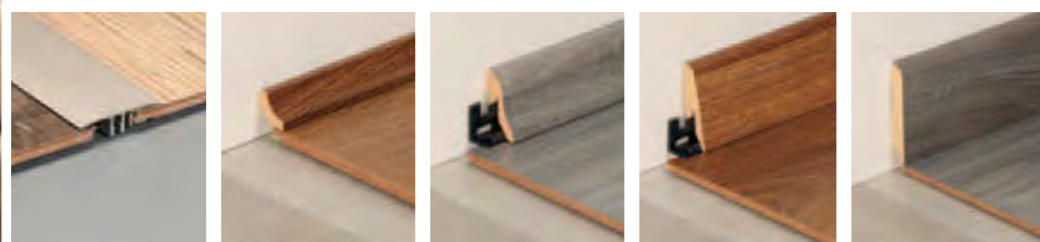

Select 833

SELECT 833 Zubehör

MULTIFUNKTIONS-PROFIL	HOHLKEHLLEISTE	FUSSLEISTE A	FUSSLEISTE B	FUSSLEISTE C
7,5 - 18 x 930 mm Einzelbezug 8014 003	16 x 16 x 2400 mm 4 Stück / Box** 8007	20 x 40 x 2400 mm 10 Stück / Box 8015 - 8315*	17 x 60 x 2400 mm 10 Stück / Box 8025 - 8325*	15 x 90 x 2400 mm 5 Stück / Box** 8009

DEKOR

	8014 003	8007 303	8015 303	8025 303	8009 303
WENGE MODERN Dekornr.: 346	8014 003	8007 303	8015 303	8025 303	8009 303
EICHE SHERWOOD MOKKA Dekornr.: 216	8014 003	8007 216	8015 216	8025 216	8009 216
COFFEE SACK Dekornr.: 391	8014 003	8007 391	8015 391	8025 391	8009 391
FONTANAZ Dekornr.: 394	8014 003	8007 394	8015 394	8025 394	8009 394
PASTIS Dekornr.: 395	8014 003	8007 395	8015 395	8025 395	8009 395
EICHE SHERWOOD HONIG Dekornr.: 214	8014 003	8007 214	8015 214	8025 214	8009 214
EICHE FONTAINEBLEAU PRINCESS Dekornr.: 222	8014 003	8007 222	8015 222	8025 222	8009 222
AHORN ANTIQUE Dekornr.: 393	8014 003	8007 393	8015 393	8025 393	8009 393
WINE Dekornr.: 390	8014 003	8007 390	8015 390	8025 390	8009 390
GIPSY Dekornr.: 386	8014 003	8007 386	8015 386	8025 386	8009 386
EICHE SHERWOOD BEIGE Dekornr.: 218	8014 003	8007 218	8015 218	8025 218	8009 218

DEKOR

	8014 003	8007	8015 - 8315*	8025 - 8325*	8009
KIRSCH ROBUST Dekornr.: 388	8014 003	8007 388	8015 388	8025 388	8009 388
SVERNICIATO Dekornr.: 387	8014 003	8007 387	8015 387	8025 387	8009 387
EICHE SHERWOOD SCHWEDISCH Dekornr.: 217	8014 003	8007 217	8015 217	8025 217	8009 217
BOB'S PINE Dekornr.: 397	8014 003	8007 397	8015 397	8025 397	8009 397
EICHE GARRIGA Dekornr.: 392	8014 003	8007 392	8015 392	8025 392	8009 392
EICHE BERGAMO GRAU Dekornr.: 362	8014 003	8007 362	8015 362	8025 362	8009 362
ICE PINE Dekornr.: 396	8014 003	8007 396	8015 396	8025 396	8009 396
PATCHWORK GERÄUCHERT Dekornr.: 359	8014 003	8007 359	8015 359	8025 359	8009 359
STEIN HELL Dekornr.: 356	8014 003	8007 356	8015 356	8025 356	8009 356

Fußleiste 100% passend zum Dekor

* Einzelbezug möglich
** nicht einzeln bestellbar